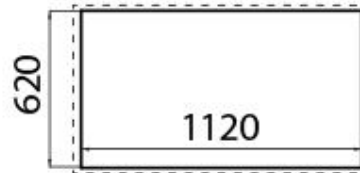

DATI TECNICI

Incasso

①

②

③