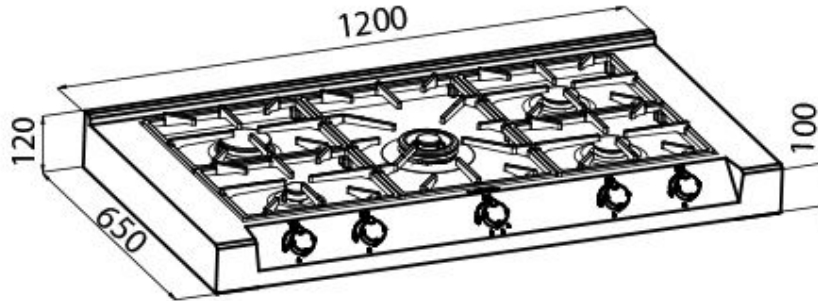

Rangetop Foster Milano

Range Top e top inox

Codice: 3167 000

DETTAGLI

Materiale Acciaio inox AISI 304

Texture Spazzolatura in linea

Dimensioni 1200x650 mm

Elemento riscaldante 5 fuochi

Foro incasso 1120x620 mm

Griglie Griglie in ghisa e coprispartifiamma smaltati

Potenza totale 11.700 W

Ausiliare 1.000 W

Semirapido 2 x 1.750 W

Rapido 3.000 W

Doppio 4.200 W

Sicurezza Valvolatura di sicurezza con termocoppia ad intervento rapido

Tipo di accensione Accensione elettrica sottomanopola

Tipo gas Collaudato per installazione con Gas metano, set ugelli GPL inclusi.

Tipologia Piano Cottura a Gas

DATI TECNICI

Incasso

①

②

③