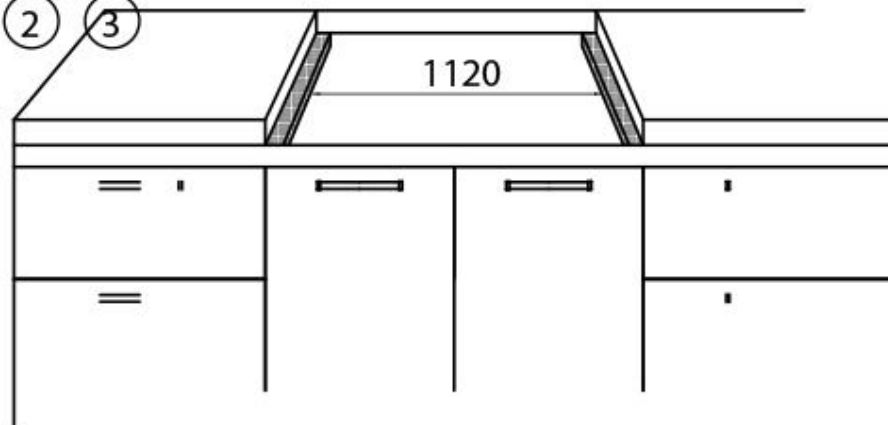

Rangetop Foster Milano

Range Top e top inox

Codice: 3167 000

DETTAGLI

Materiale Acciaio inox AISI 304

Texture Spazzolatura in linea

Dimensioni 1200x650 mm

Elemento riscaldante 5 fuochi

Foro incasso 1120x620 mm

Griglie Griglie in ghisa e coprispartifiamma smaltati

Potenza totale 11.700 W

Ausiliare 1.000 W

Semirapido 2 x 1.750 W

Rapido 3.000 W

Doppio 4.200 W

Sicurezza Valvolatura di sicurezza con termocoppia ad intervento rapido

Tipo di accensione Accensione elettrica sottomanopola

Tipo gas Collaudato per installazione con Gas metano, set ugelli GPL inclusi.

Tipologia Piano Cottura a Gas

DATI TECNICI

Incasso

①

②

③